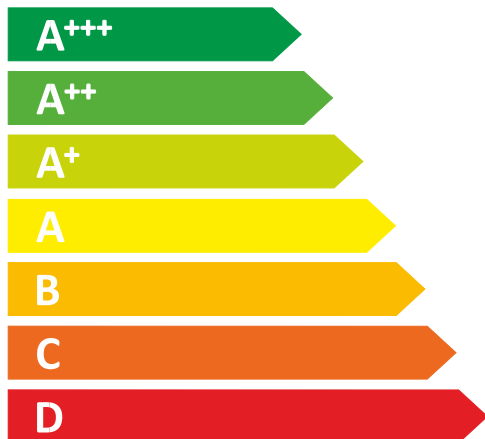

## Amica

GSP 543 910 Si

ENERGIA · ЕНЕРГИЯ · ΕΝΕΡΓΕΙΑ  
ENERGIJA · ENERGY · ENERGIE  
ENERGI

**262**  
kWh/annum

**3080**  
L/annum

ABCDEFGG

**13**

**47**  
dB