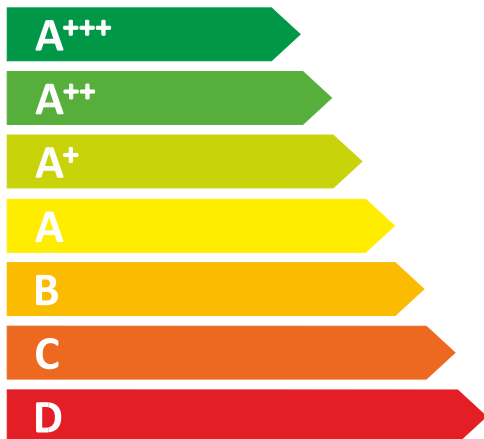

ENERG

енергия · ενεργεια

Amica

GSP 544 910 E

A+++

ENERGIA · ЕНЕРГИЯ · ΕΝΕΡΓΕΙΑ
ENERGIJA · ENERGY · ENERGIE
ENERGI

237

kWh/annum